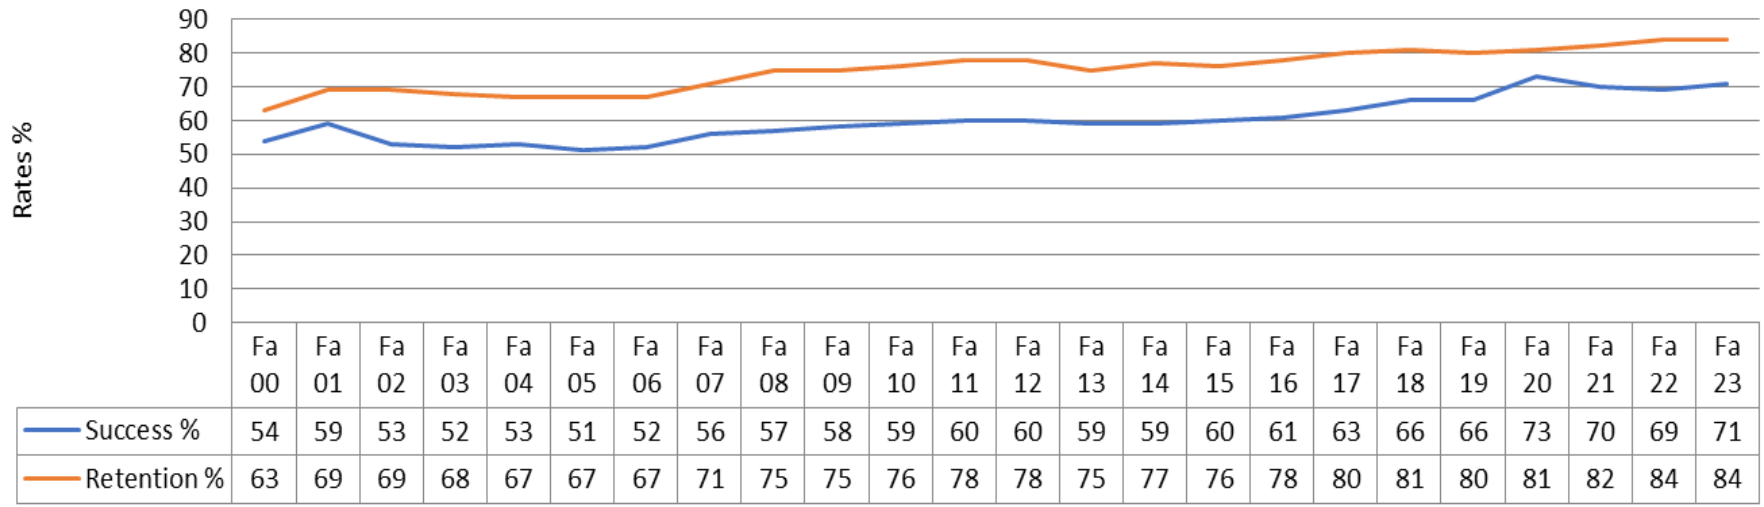

DE Fall Success & Retention Rates 2000-23

DE Spring Success & Retention Rates 2005-24

	Sp 05	Sp 06	Sp 07	Sp 08	Sp 09	Sp 10	Sp 11	Sp 12	Sp 13	Sp 14	Sp 15	Sp 16	Sp 17	Sp 18	Sp 19	Sp 20	Sp 21	Sp 22	Sp 23	Sp 24
— Success %	57	54	59	60	58	61	60	63	62	65	62	65	65	69	71	70	74	71	73	74
— Retention %	68	73	75	78	75	76	78	80	82	81	77	80	81	82	85	76	83	85	86	86

DE Summer Success & Retention Rates 2004-23