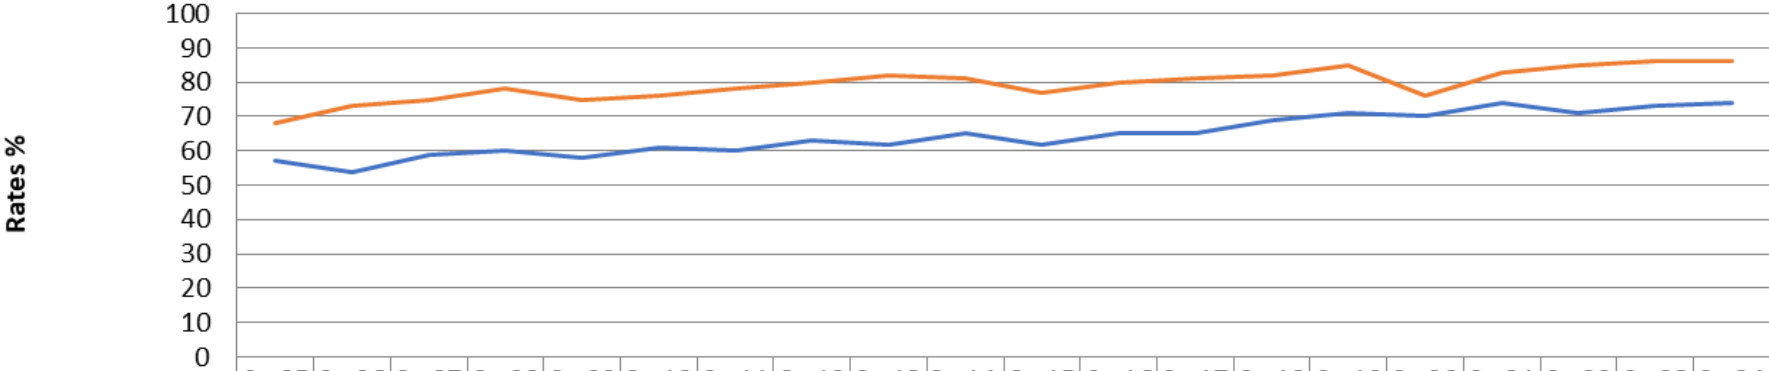

DE Fall Success & Retention Rates 2000-23

DE Spring Success & Retention Rates 2005-24

	Sp 05	Sp 06	Sp 07	Sp 08	Sp 09	Sp 10	Sp 11	Sp 12	Sp 13	Sp 14	Sp 15	Sp 16	Sp 17	Sp 18	Sp 19	Sp 20	Sp 21	Sp 22	Sp 23	Sp 24
— Success %	57	54	59	60	58	61	60	63	62	65	62	65	65	69	71	70	74	71	73	74
— Retention %	68	73	75	78	75	76	78	80	82	81	77	80	81	82	85	76	83	85	86	86